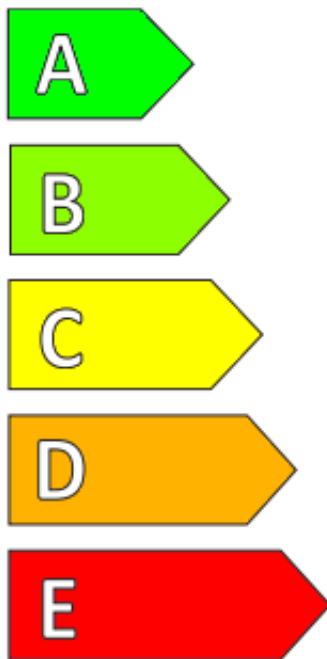

# ENERG

**Continental**

3564600000

285/30R21 100 Y

C1

**D**

**B**

2020/740